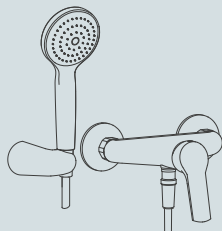

F3765
Miscelatore esterno vasca
con set doccia
Exposed shower mixer with
shower set