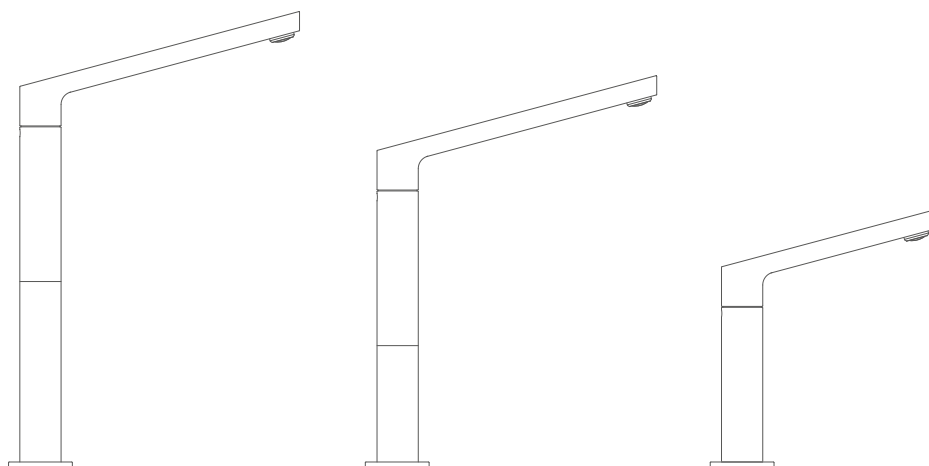

La leva laterale contraddistingue l'estetica di questa collezione. L'elemento di comando si interseca lateralmente al corpo del miscelatore con precisione ed equilibrio lasciando inalterata la leggerezza estetica delle forme. I volumi sono minimizzati al massimo e si raccordano con la bocca di erogazione girevole inclinata verso l'altro e dalla superficie piana.

The side lever marks the aesthetics of this collection. The handle intersects laterally with the body of the mixer with precision and balance, leaving the aesthetic lightness of the shapes unchanged. The volumes are minimized as much as possible and blend with the upwards tilted swivel spout and the surface.