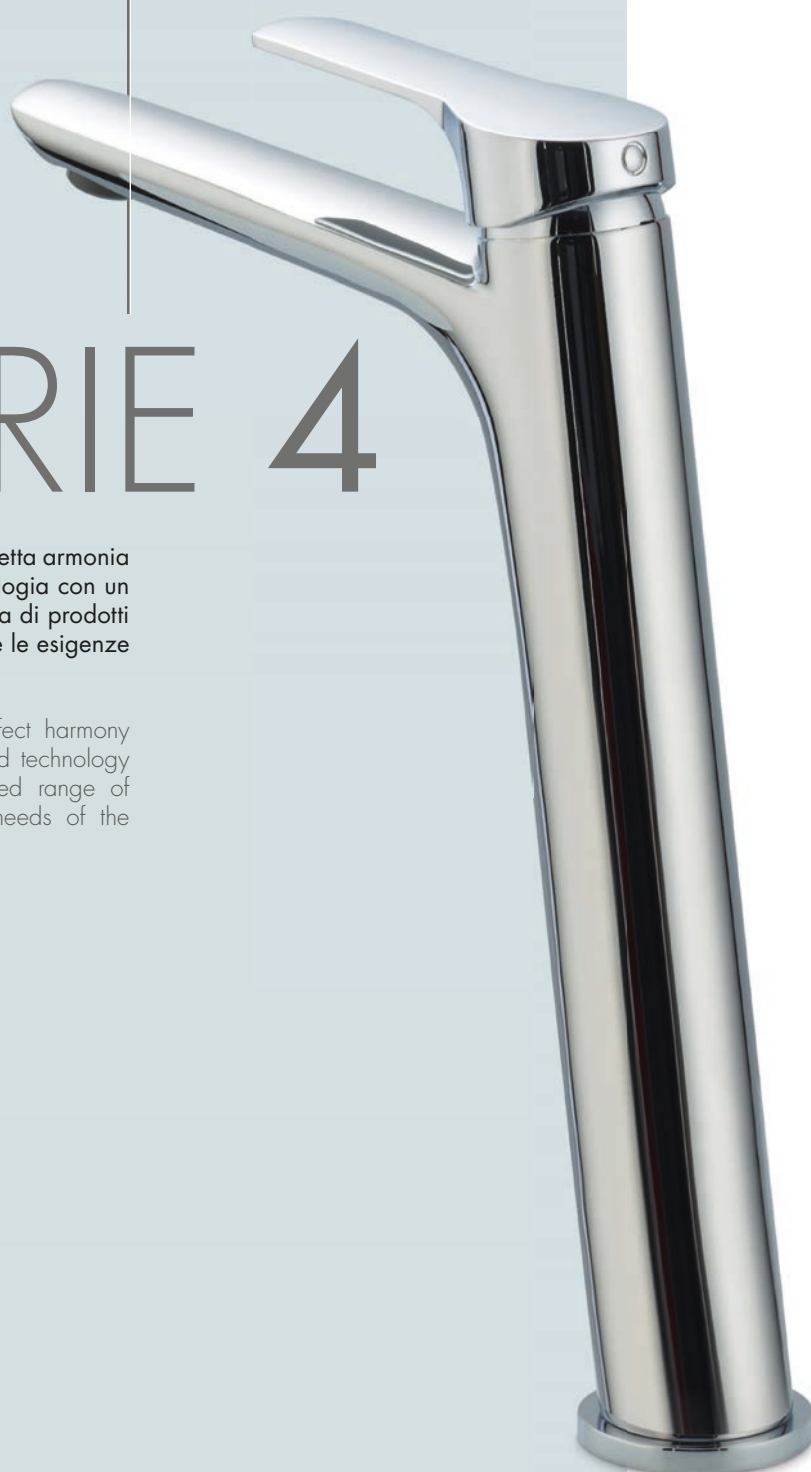

SERIE 4

Serie 4 rappresenta la perfetta armonia tra design, qualità e tecnologia con un'ampia ed articolata gamma di prodotti in grado di soddisfare tutte le esigenze del mondo contract.

Serie 4 represents the perfect harmony between design, quality and technology with a wide and articulated range of products to meet all the needs of the contract world.

- › F3761/HCR
  Miscelatore lavabo alto
  Tall basin mixer