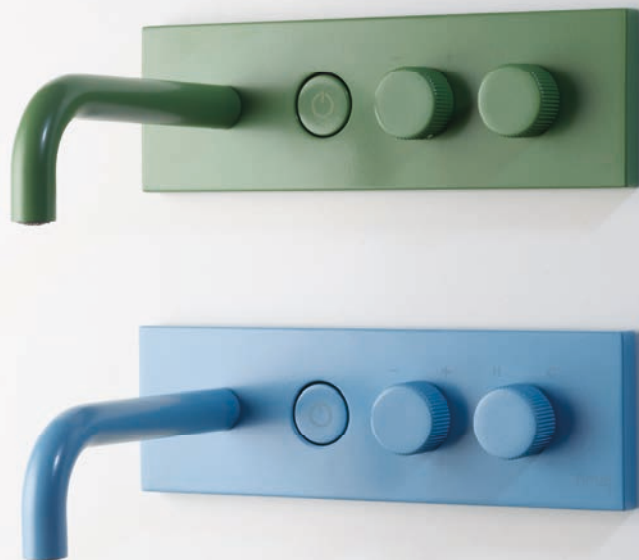

switch on 316

L'acciaio inox 316L con cui sono realizzati tutti i prodotti di questa gamma garantisce resistenza sia alla corrosione degli agenti esterni che all'azione di detersivi e solventi, assicurandone la durabilità nel tempo.

^ **F5951LX5SVE**
Miscelatore lavabo a parete con pulsante on/off
Wall mounted basin mixer with on/off button

F5951LX5SAZ
Miscelatore lavabo a parete con pulsante on/off
Wall mounted basin mixer with on/off button

The 316L stainless steel that all products of this range are made of guarantees resistance both to corrosion by external agents and to the action of detergents and solvents, providing long-lasting performance.