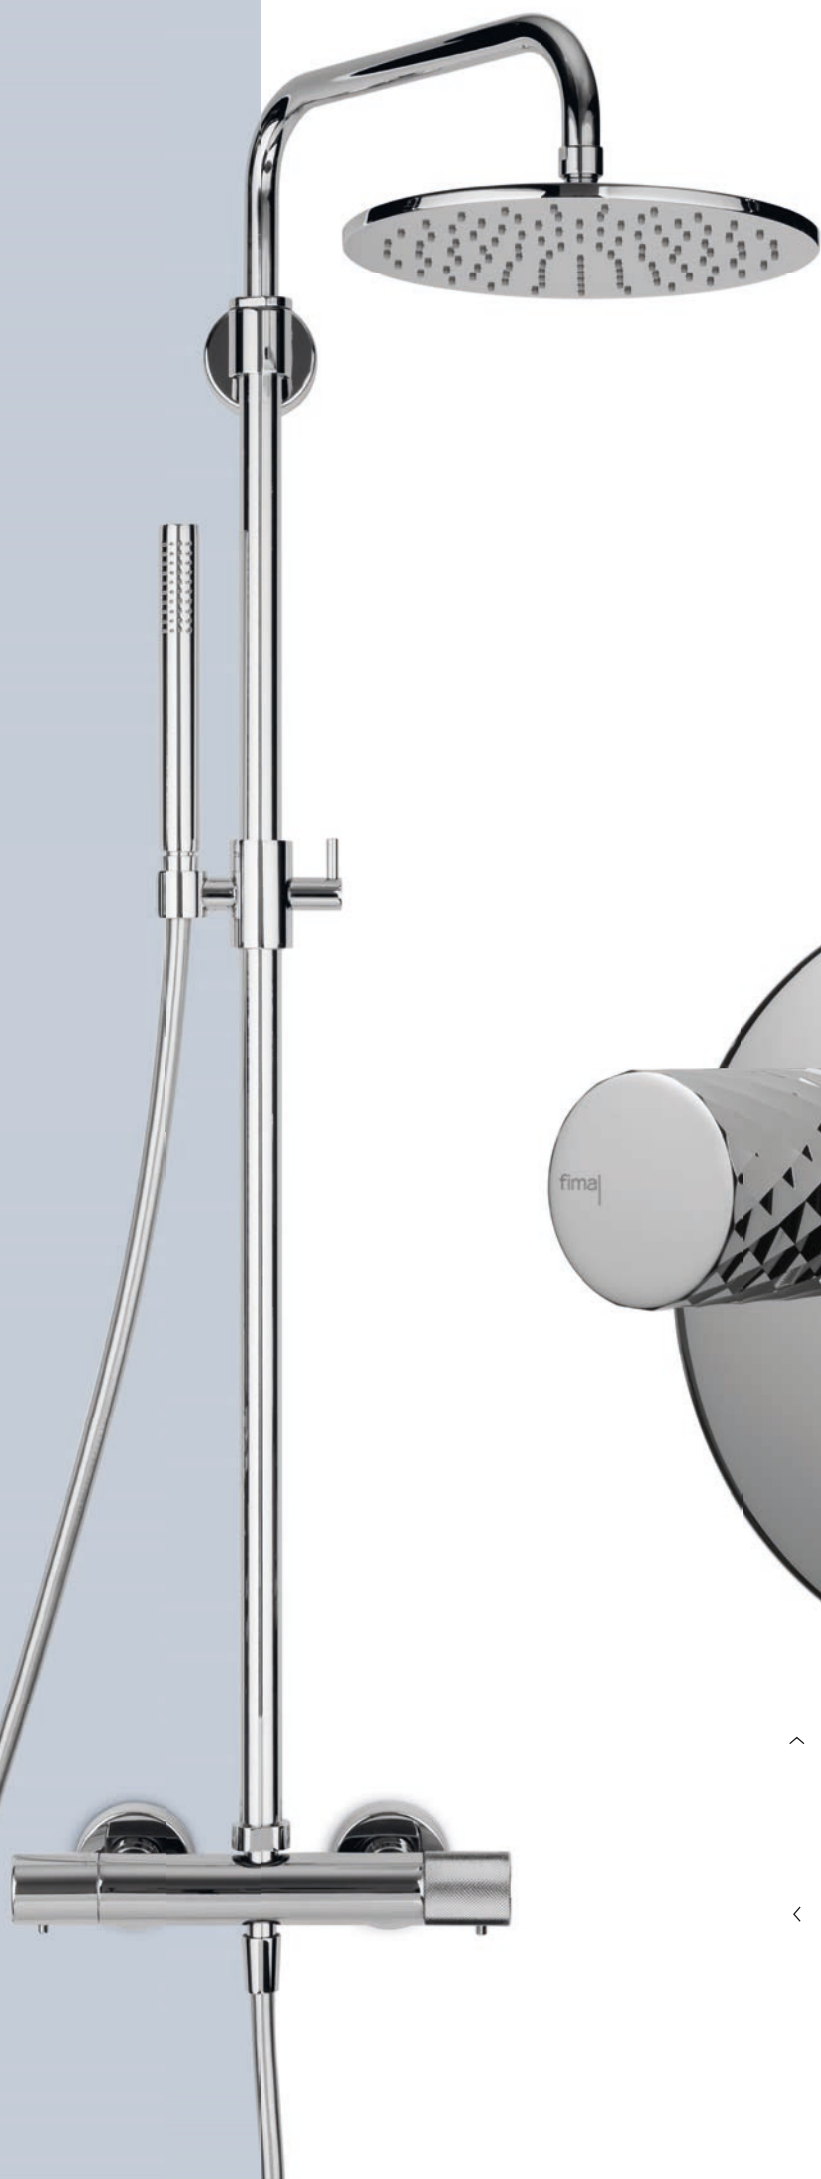

- ^ F3039TX2XCR
  Miscelatore incasso doccia con
  deviatore a 2 uscite
  Built-in shower mixer with 2 outlets
  diverter
- < F3035T/2GCR
  Colonna doccia con miscelatore
  termostatico con soffione e doccia
  Shower column with thermostatic mixer,
  showerhead and shower set