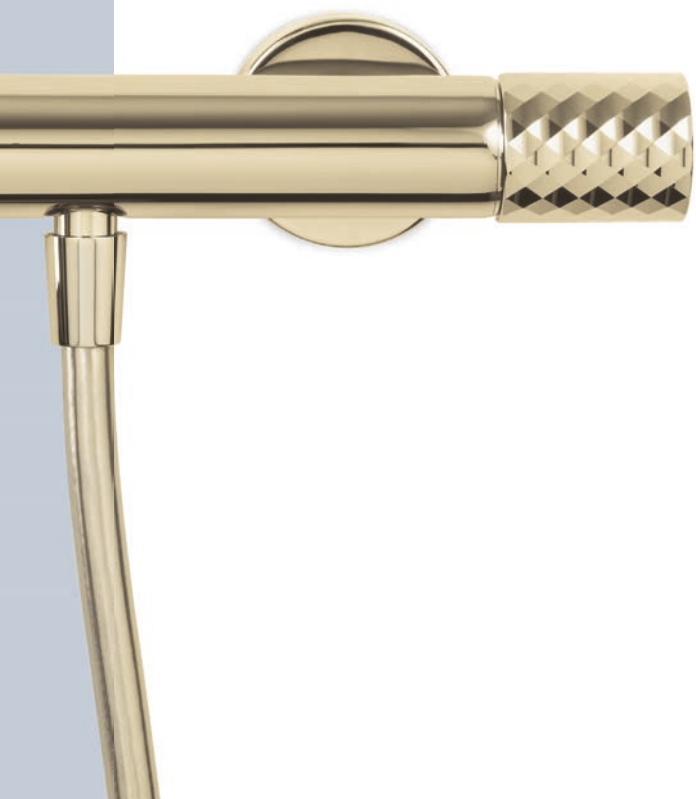

∨ **F3035TXHL**
Miscelatore doccia esterno con set
doccia
Exposed shower mixer with shower set

> **F3049Twx8VHS**
Miscelatore incasso doccia 2 uscite
con set doccia
Single lever bath and shower mixer for
concealed installation 2 outlets with
shower set