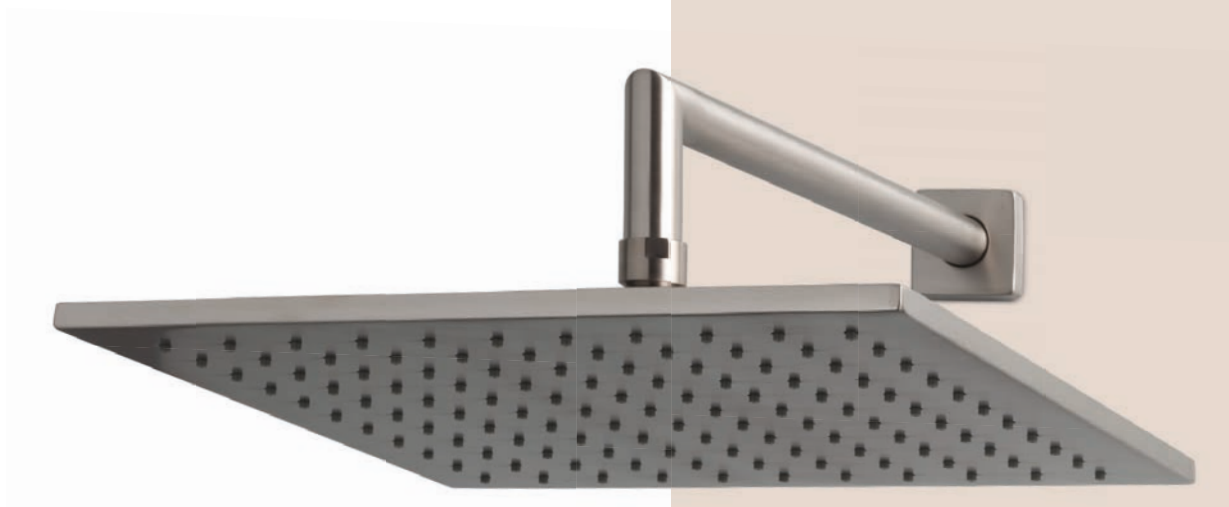

^ F2630/2SN
Soffione in ottone
Brass showerhead

< F3989WX2SN
Miscelatore incasso doccia a 2 uscite
con set doccia
Built-in shower mixer with 2 outlets and
shower set