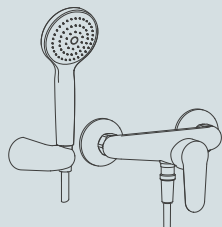

F3835
Miscelatore esterno vasca
con set doccia
Exposed shower mixer with
shower set