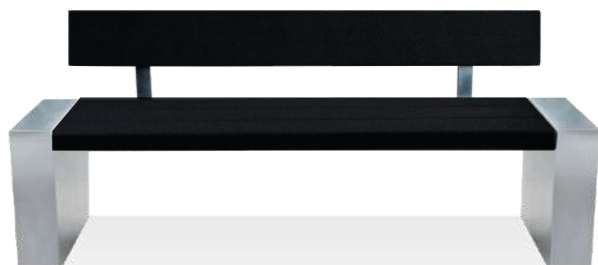

**BARCELONA
METÁLICA CON TEXTURA TIPO PIEL**

Medidas:
170X60X80
115X60X80

Clave General:
801111

Acabado:
Acero color Negro

Capacidades: 2 / 3 adultos

BANCAS

MUNICH
CON RESPALDO
Medidas:
179X45X79

Clave General:
811011